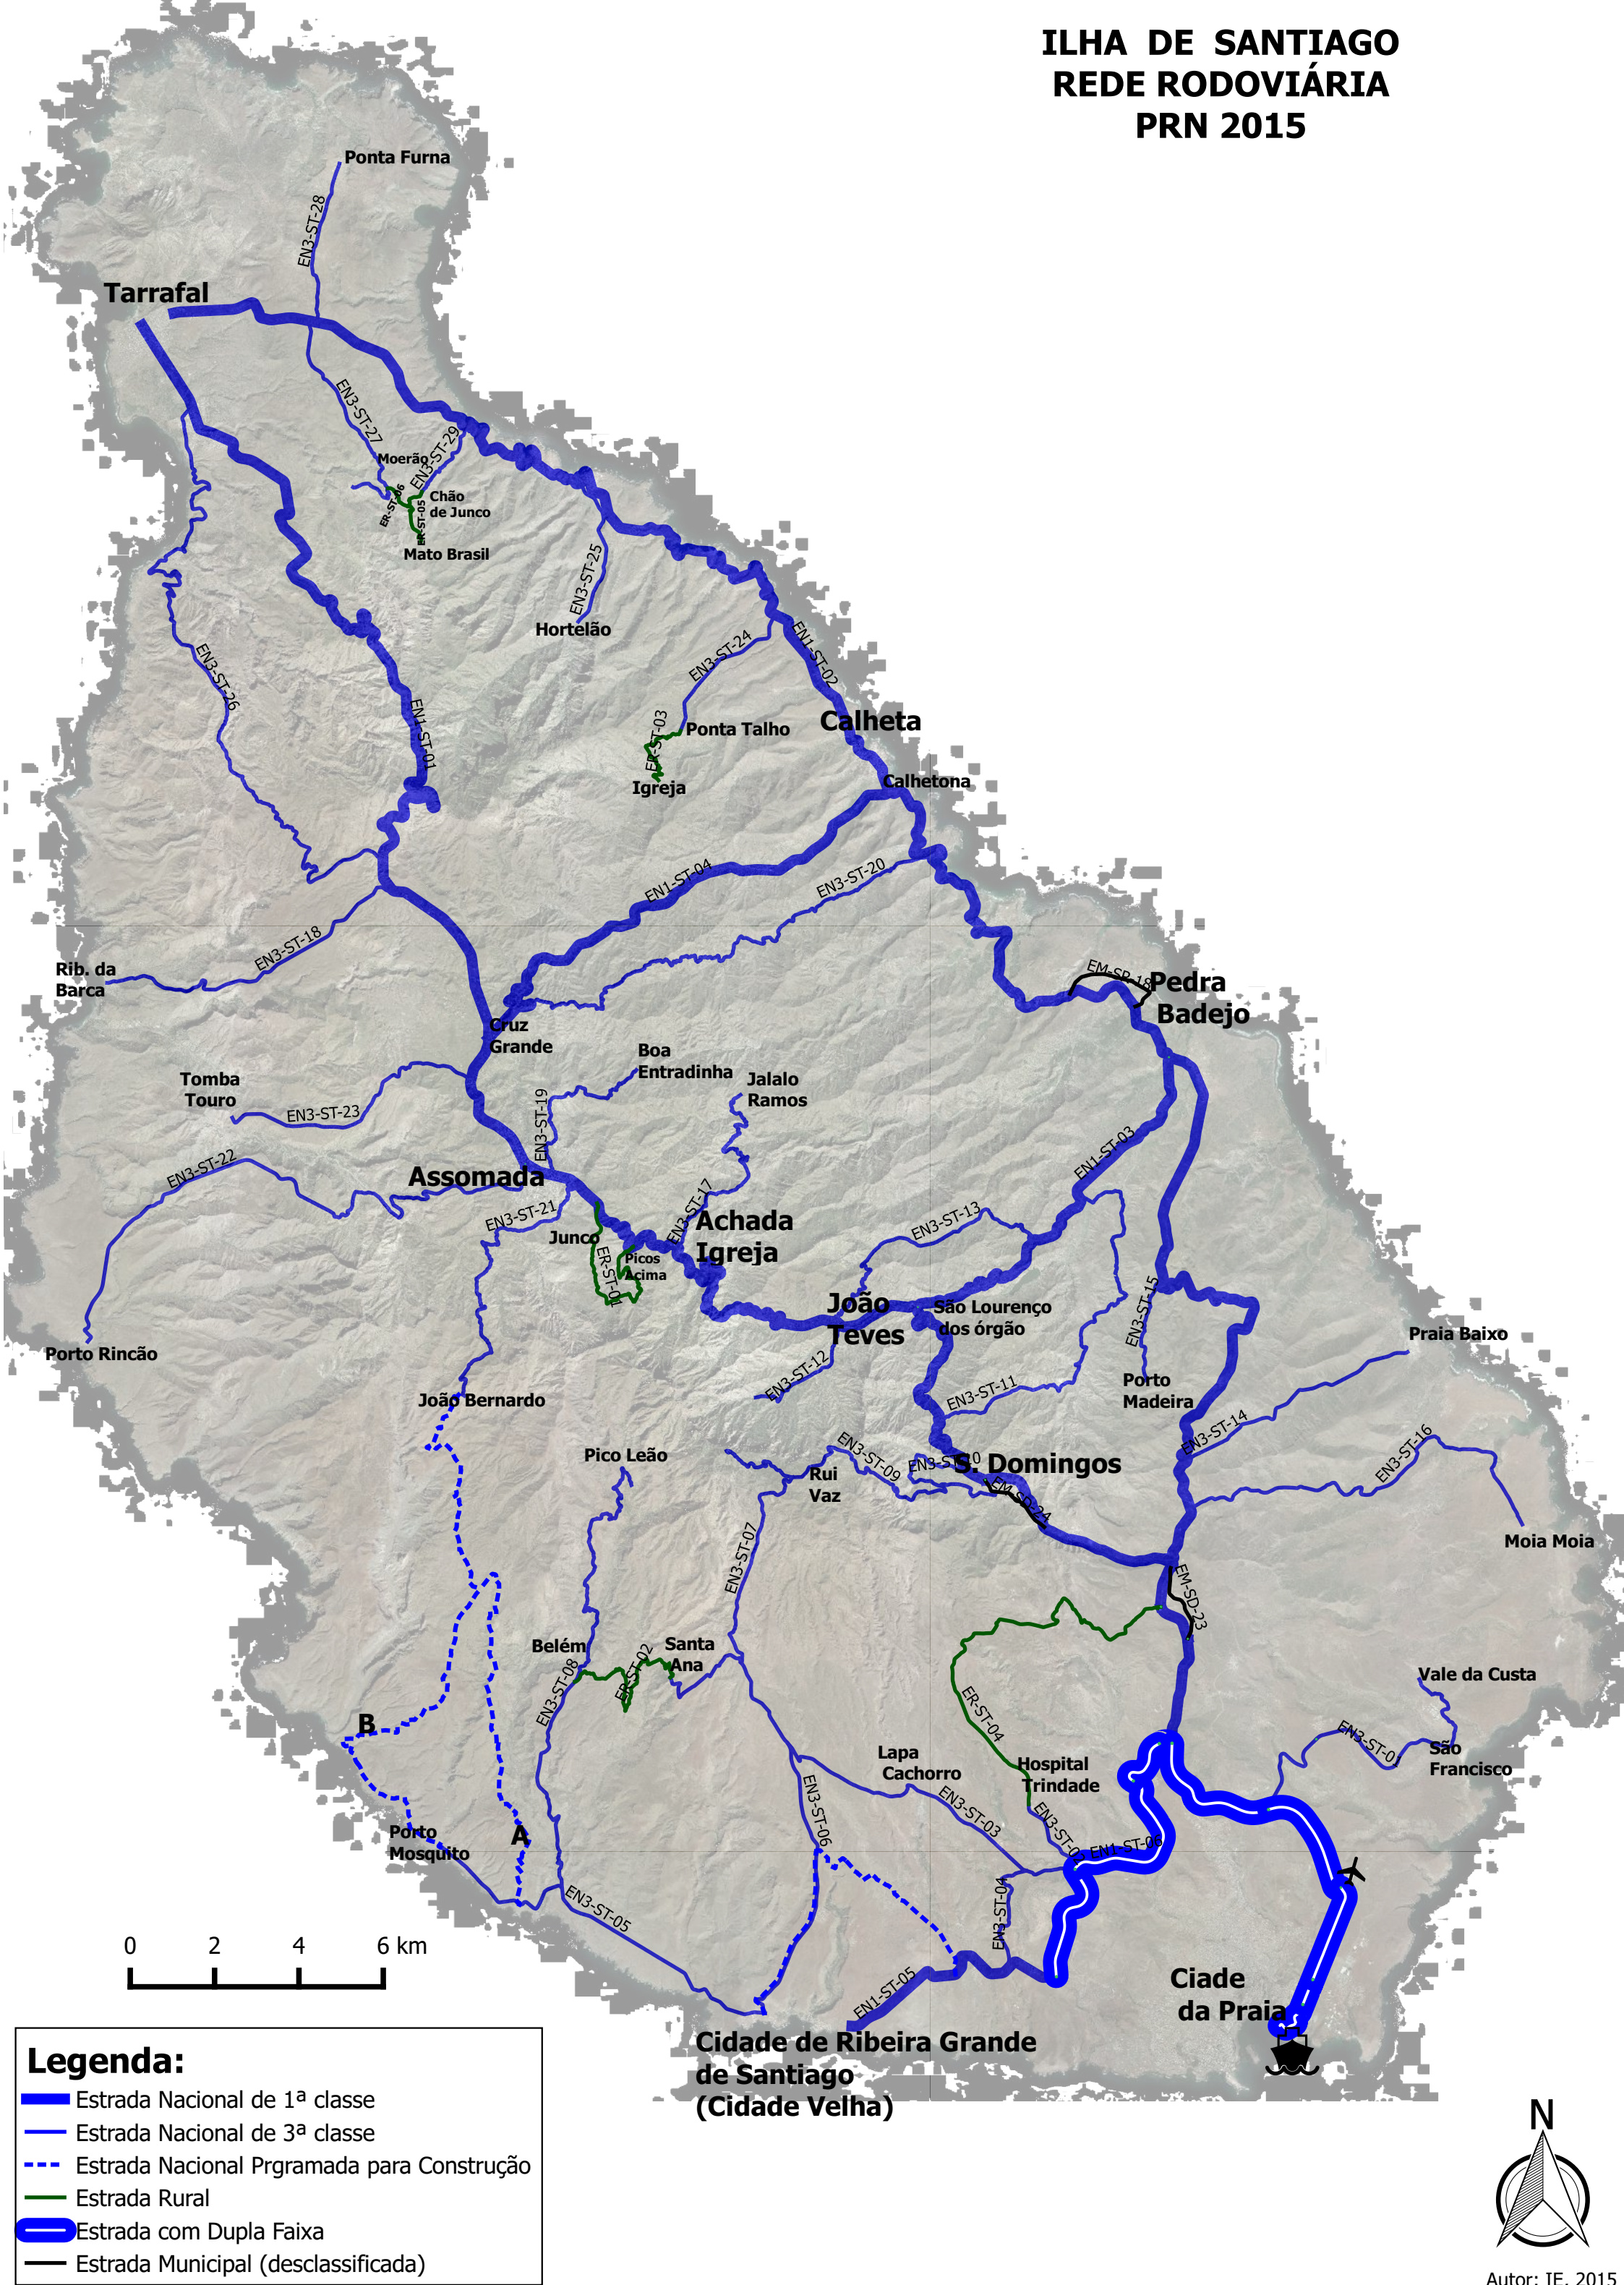

ILHA DE SANTIAGO REDE RODOVIÁRIA PRN 2015

Legenda:

- Estrada Nacional de 1ª classe
- Estrada Nacional de 3ª classe
- Estrada Nacional Prgramada para Construção
- Estrada Rural
- Estrada com Dupla Faixa
- Estrada Municipal (desclassificada)

**Cidade de Ribeira Grande
de Santiago
(Cidade Velha)**